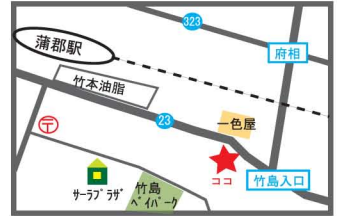

## 四季の舎 花萌 (はなもえ)

愛知県蒲郡市松原町 11-5  
10:00 ~ 18:00  
TEL:0533-67-8757  
定休日: 火曜日 駐車場: 5台  
\*クレジットカードでのお支払い不可

サーラカード特典  
入会金・年会費無料

ご会計時にサーラカードを提示いただくと切花をプレゼント!  
他券との併用は不可となります。